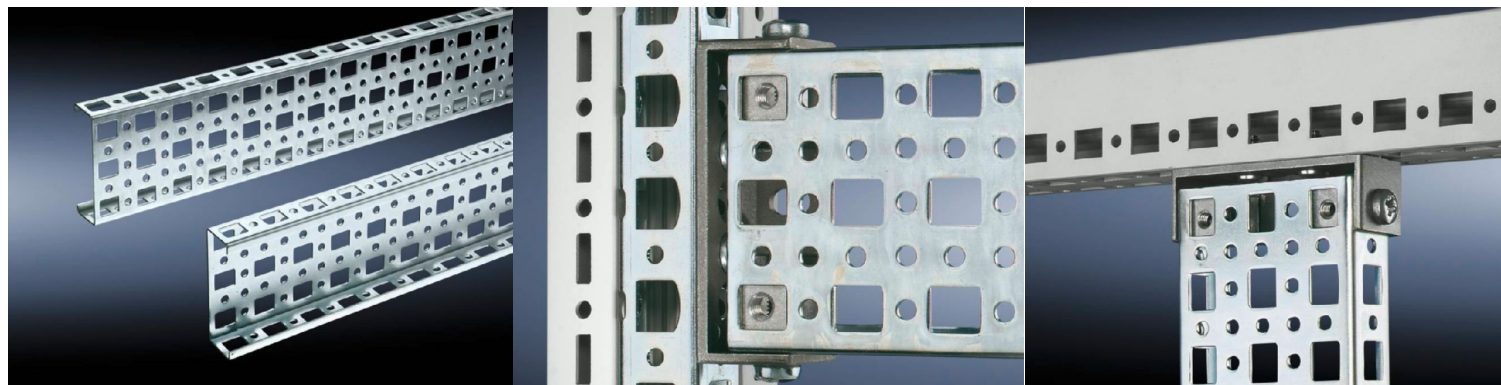

Rittal – The System.

Faster – better – everywhere.

▶ PS szerelősín, 23 x 73 mm TS-hez, SE-hez – SZ 4380.000

Date : 2016.08.31.

ENCLOSURES

POWER DISTRIBUTION

CLIMATE CONTROL

IT INFRASTRUCTURE

SOFTWARE & SERVICES

FRIEDHELM LOH GROUP

PS szerelősín, 23 x 73 mm TS-hez, SE-hez – SZ 4380.000

created: 31.08.2016 build on www.rittal.com/hu-hu

Termékleírás

Material: Acéllemez

Felület: Horganyzott

Termékjellemzők

Használható: Házípus: TS
Házípus: SE
Szélesség x magasság x mélység: 2000 mm

Méretek: Hossz: 1895 mm

Beépítési lehetőségek: A függőleges szekrényprofilra, közvetlenül a TS kombi tartók fölé, és a PS adaptersínek fölé a PS kombi tartókkal együtt
A vízszintes szekrényprofilra, közvetlenül a PS kombi-tartók fölé