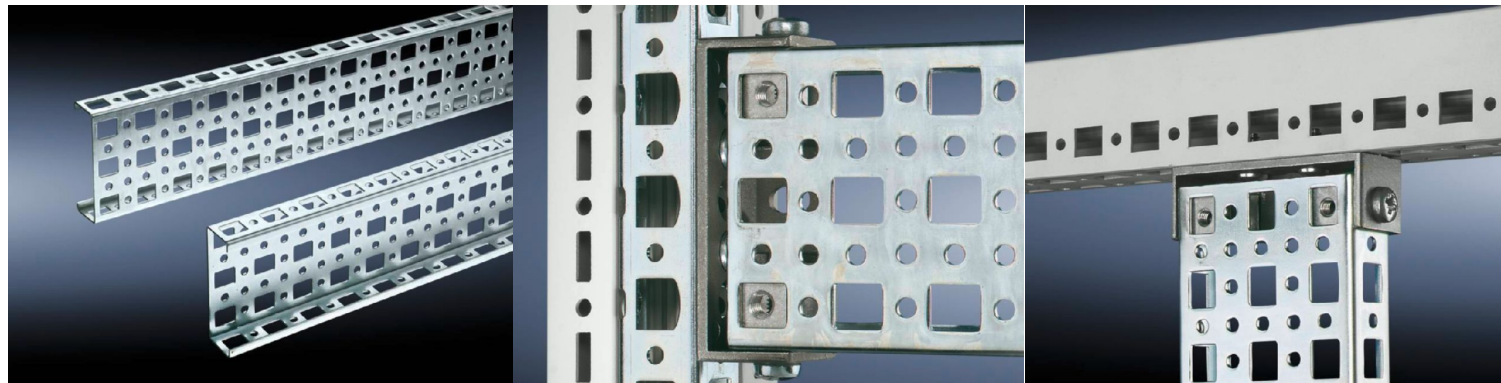

Rittal – The System.

Faster – better – everywhere.

▶ PS szerelőcsín, 23 x 73 mm TS-hez, SE-hez – SZ 4382.000

Date : 2016.09.01.

ENCLOSURES

POWER DISTRIBUTION

CLIMATE CONTROL

IT INFRASTRUCTURE

SOFTWARE & SERVICES

FRIEDHELM LOH GROUP

PS szerelősín, 23 x 73 mm TS-hez, SE-hez – SZ 4382.000

created: 01.09.2016 build on www.rittal.com/hu-hu

Termékleírás

Material: Acéllemez

Felület: Horganyzott

Termékjellemzők

Használható: Házípus: TS
Házípus: SE
Szélesség x magasság x mélység: 1000 mm

Méretek: Hossz: 895 mm

Beépítési lehetőségek: A függőleges szekrényprofilra, közvetlenül a TS kombi tartók fölé, és a PS adaptorsínek fölé a PS kombi tartókkal együtt
A vízszintes szekrényprofilra, közvetlenül a PS kombi-tartók fölé