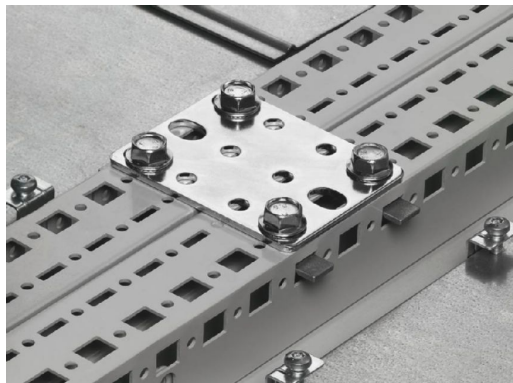

Rittal – The System.

Faster – better – everywhere.

► Sorolófülek TS/TS soroláshoz, TS/PS soroláshoz – TS 4582.500

Date : 2016.09.01.

ENCLOSURES

POWER DISTRIBUTION

CLIMATE CONTROL

IT INFRASTRUCTURE

SOFTWARE & SERVICES

FRIEDHELM LOH GROUP

Sorolófülek TS/TS soroláshoz, TS/PS soroláshoz – TS 4582.500

created: 01.09.2016 build on www.rittal.com/hu-hu

Termékleírás

Leírás:	Kiegészítő stabilizáláshoz, vagy ha például szerelőlap-tartó, lengőkeret vagy gyűjtősíntartó akadályozza a soroló szögidom beépítését.
Material:	Acéllemez
Felület:	Horganyzott
Szerelési utasítás:	A függőleges szekrényprofilra történő felszereléshez bepattintható anyára van szükség
Egységcsomag:	Rögzítési segédanyagokkal együtt