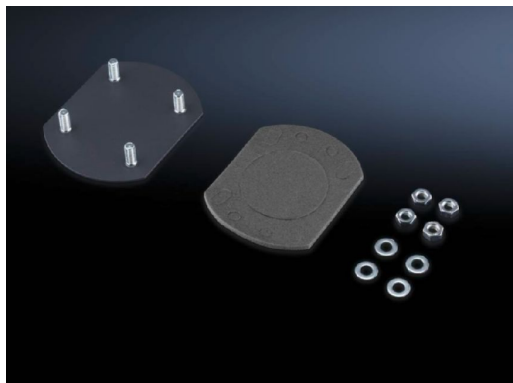

Rittal – The System.

Faster – better – everywhere.

► Takarólemez tartókar- csatlakozáshoz – CP 6505.200

Date : 2016.09.01.

ENCLOSURES

POWER DISTRIBUTION

CLIMATE CONTROL

IT INFRASTRUCTURE

SOFTWARE & SERVICES

FRIEDHELM LOH GROUP

Takarólemez tartókar-csatlakozáshoz – CP 6505.200

created: 01.09.2016 build on www.rittal.com/hu-hu

Termékleírás

Leírás:	Használaton kívüli tartókar-csatlakozás biztos lezárásához
Material:	Acéllemez
Felület:	Festett
Szín:	RAL 7024
Egységcsomag:	Tömítő- és rögzítési segédanyagokkal együtt
Megjegyzés:	Ha a Comfort-Panel, Optipanel és Compact-Panel kezelőházakhoz már 2 tartókar-kihagyás tartozik, akkor a ház alapsomagja egy takarólemezt is tartalmaz.