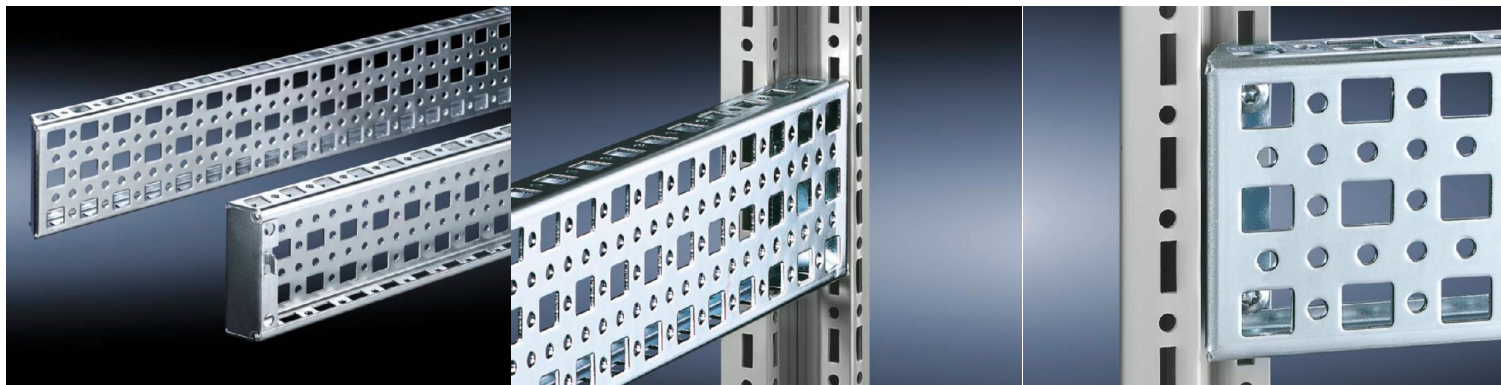

## Termékleírás

**Leírás:** A 17 x 73 mm-es TS rendszersín alternatívája, furatokkal fészkes/bedugható anyák számára a fenti és lenti oválfuratok helyett. Egyszerűen akassza be és rögzítse.

**Material:** Acéllemez

**Felület:** Horganyzott

**Egységcsomag:** Rögzítőcsavarokkal együtt

## Termékjellemzők

**Használható:** Szélesség/mélység: 600 mm

**Beépítési lehetőségek:** A függőleges TS, SE szekrényprofilra

**Csomagolási egység:** 4 db

**Tömeg/cs. e.:** 2,76 kg

**EAN:** 4028177237391

**Vámtarifaszám:** 73269098