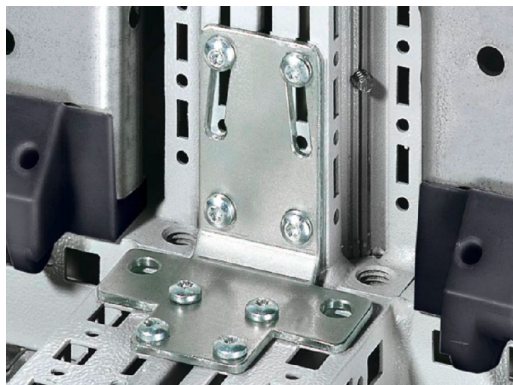

SOFTWARE & SERVICES

FRIEDHELM LOH GROUP

Soroló-sarokelem TS/TS soroláshoz – TS 8800.430

created: 01.09.2016 build on www.rittal.com/hu-hu

Termékleírás

Leírás:	Stabil összeköttetés sorolt szekrények szállításához.
Material:	Acéllemez
Felület:	Horganyzott
Szerelési utasítás:	Csavarozás vízszintesen és függőlegesen 8 lemezcsavarral, vagy vízszintesen 2 csavarral és M8-as behelyezhető anyával, függőlegesen 4 lemezcsavarral lehetséges
Egységcsomag:	Rögzítési segédanyagokkal együtt