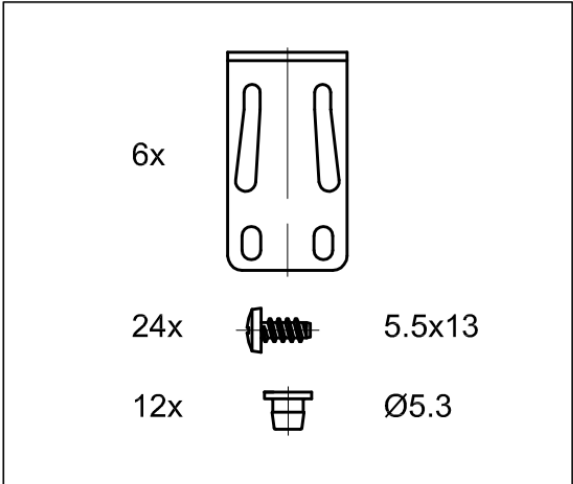

TS
8800.500