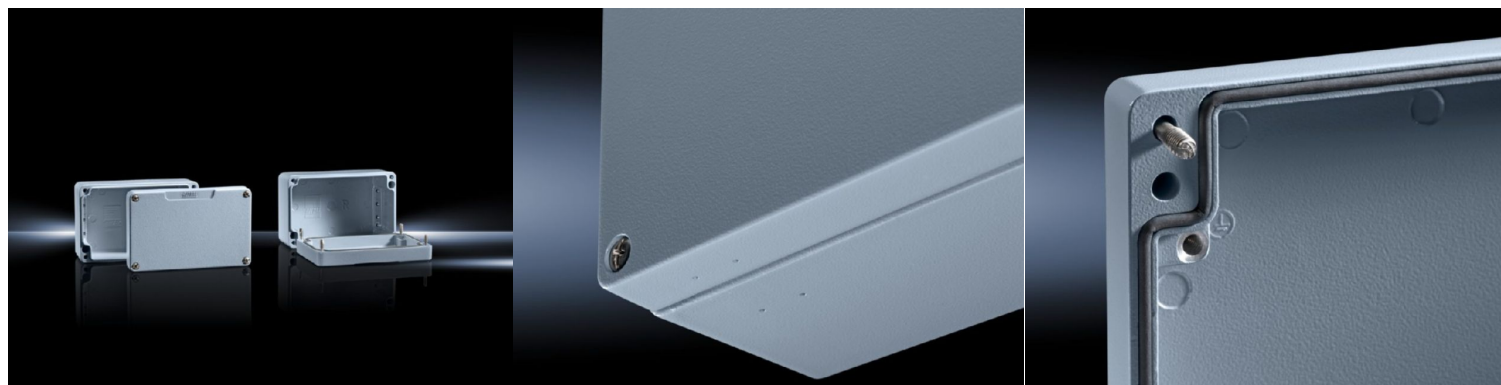

## Termékleírás

<b>Material:</b>	Ház: Alumínium öntvény Fedél: Alumíniumöntvény, körbefutó habosított poliuretán tömítés
<b>Felület:</b>	Struktúralakk
<b>Szín:</b>	RAL 7001
<b>IP védettség IEC 60 529 szerint:</b>	IP 66
<b>NEMA védettség:</b>	NEMA 4
<b>IK-kód:</b>	IK08
<b>Egységcsomag:</b>	Ház fedéllel Fedélcsavarok elveszítethetetlenül szerelve Csavarok tartósínek rögzítéséhez Csavarok védővezeték-csatlakozóhoz
<b>Termékváltozás:</b>	From September 2016, GA housings are delivered in an optimised design The enclosures have a Rittal logo on the lid and carry the CE label
<b>Basic material:</b>	Alumínium öntvény