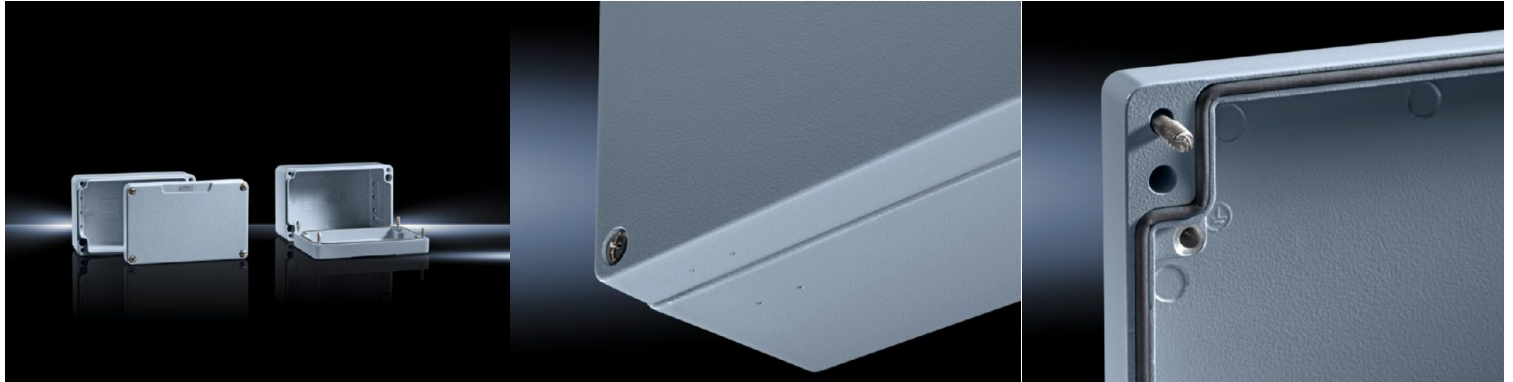

## Termékleírás

<b>Material:</b>	Ház: Alumínium öntvény Fedél: Alumíniumöntvény, körbefutó habosított poliuretán tömítés
<b>Felület:</b>	Struktúralakk
<b>Szín:</b>	RAL 7001
<b>IP védettség IEC 60 529 szerint:</b>	IP 66
<b>NEMA védettség:</b>	NEMA 4
<b>IK-kód:</b>	IK08
<b>Egységcsomag:</b>	Ház fedéllel Fedélcsavarok elveszítethetetlenül szerelve Csavarok tartósínek rögzítéséhez Csavarok védővezeték-csatlakozóhoz
<b>Termékváltozás:</b>	From September 2016, GA housings are delivered in an optimised design Your benefit: The KL wall brackets (1590000 and 1594000) may be used for wall-mounting the GA enclosures The enclosures have a Rittal logo on the lid and carry the CE label
<b>Basic material:</b>	Alumínium öntvény