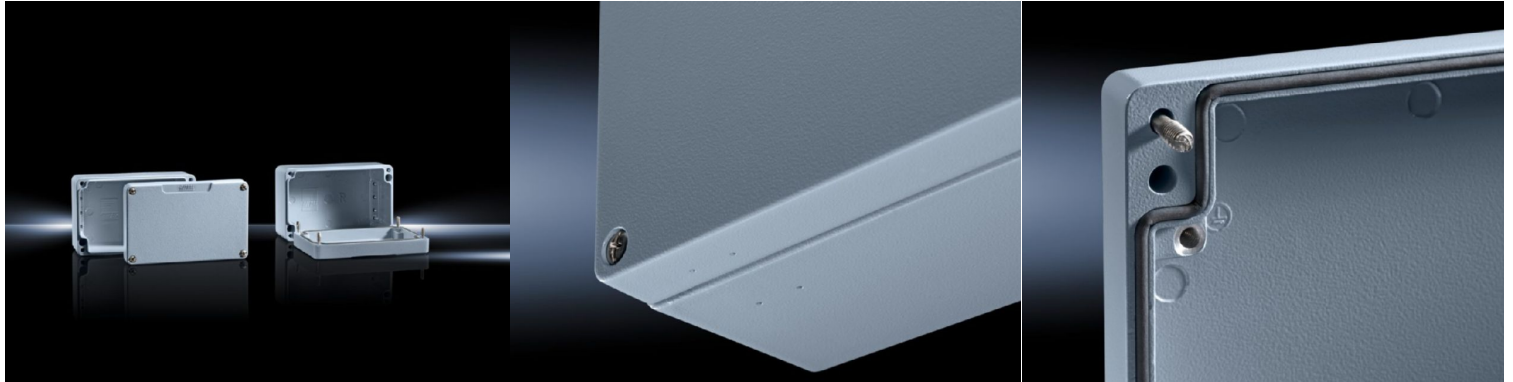

SOFTWARE & SERVICES

FRIEDHELM LOH GROUP

GA alumíniumöntvény házak – GA 9112.210

created: 01.09.2016 build on www.rittal.com/hu-hu

Termékleírás

Material:	Ház: Alumínium öntvény Fedél: Alumíniumöntvény, körbefutó habosított poliuretán tömítés
Felület:	Struktúralakk
Szín:	RAL 7001
IP védettség IEC 60 529 szerint:	IP 66
NEMA védettség:	NEMA 4
IK-kód:	IK08
Egységcsomag:	Ház fedéllel Fedélcsavarok elveszítethetetlenül szerelve Csavarok tartósínek rögzítéséhez Csavarok védővezeték-csatlakozóhoz
Termékváltozás:	From September 2016, GA housings are delivered in an optimised design Your benefit: The KL wall brackets (1590000 and 1594000) may be used for wall-mounting the GA enclosures The enclosures have a Rittal logo on the lid and carry the CE label
Basic material:	Alumínium öntvény

Termékjellemzők

Méretek:	Szélesség: 160 mm Magasság: 160 mm
-----------------	---------------------------------------

Mélység: 91 mm

Csomagolási egység:	1 db
Tömeg/cs. e.:	1,68 kg
EAN:	4028177145436
Vámtarifaszám:	94032080
ETIM 6.0:	EC000261
ETIM 5.0:	EC000058
eCl@ss 8.0:	27180101
eCl@ss 7.0:	27180101
eCl@ss 6.0:	27180101
eCl@ss 5.1:	27180102