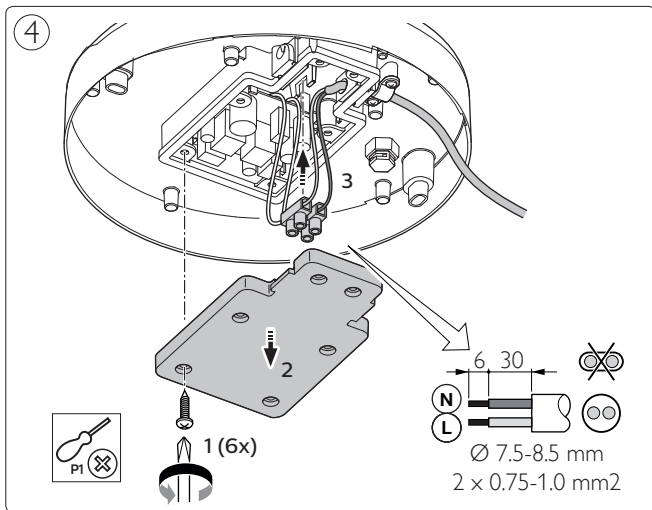

PILA
Wall-mounted

WL007C

Szerelési útmutató

IP65

IP54

Signify
I.B.R.S. / C.C.R.I. Numéro 10461
5600 VB Eindhoven, the Netherlands

©ignify
© 2019 Signify Holding
All rights reserved

Last update: 16/12/19