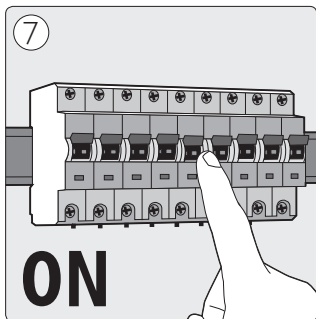

PILA
Wall-mounted

WL007C

Szerelési útmutató

IP65

IP54

Signify
I.B.R.S. / C.C.R.I. Numéro 10461
5600 VB Eindhoven, the Netherlands

©ignify
© 2019 Signify Holding
All rights reserved

Last update: 16/12/19