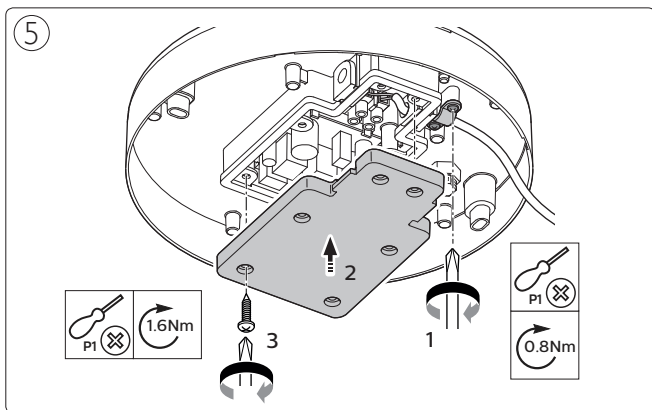

PILA
Wall-mounted

WL007C

Szerelési útmutató

IP65

IP54

Signify
I.B.R.S. / C.C.R.I. Numéro 10461
5600 VB Eindhoven, the Netherlands

©ignify
© 2019 Signify Holding
All rights reserved

Last update: 16/12/19