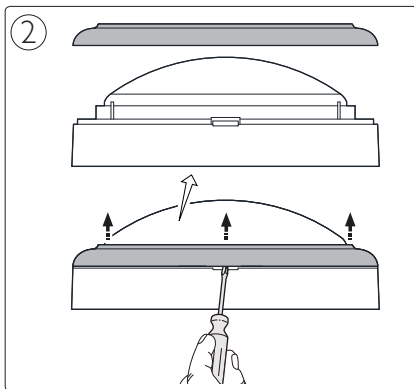

PILA
Wall-mounted

WL007C

Szerelési útmutató

IP65

IP54

Signify
I.B.R.S. / C.C.R.I. Numéro 10461
5600 VB Eindhoven, the Netherlands

©ignify
© 2019 Signify Holding
All rights reserved

Last update: 16/12/19