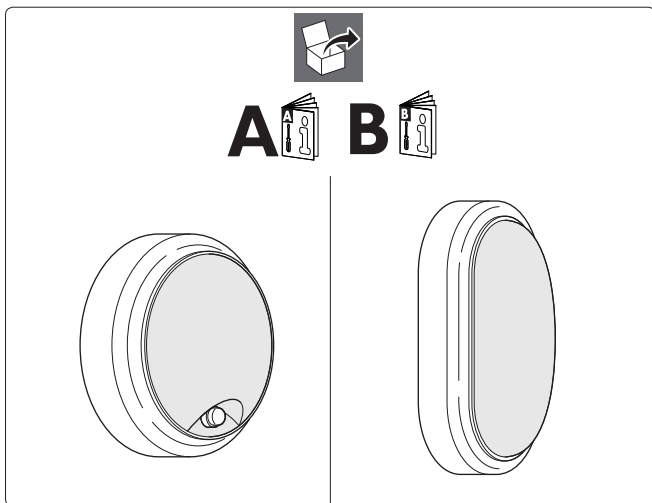

PILA
Wall-mounted

WL007C

Szerelési útmutató

IP65

IP54

Signify
I.B.R.S. / C.C.R.I. Numéro 10461
5600 VB Eindhoven, the Netherlands

©ignify
© 2019 Signify Holding
All rights reserved

Last update: 16/12/19