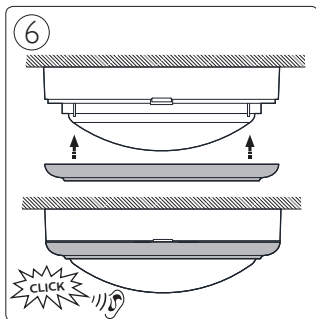

PILA
Wall-mounted

WL007C

Szerelési útmutató

IP65

IP54

Signify
I.B.R.S. / C.C.R.I. Numéro 10461
5600 VB Eindhoven, the Netherlands

©ignify
© 2019 Signify Holding
All rights reserved

Last update: 16/12/19