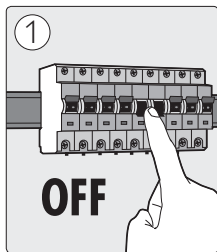

PILA
Wall-mounted

WL007C

Szerelési útmutató

IP65

IP54

Signify
I.B.R.S. / C.C.R.I. Numéro 10461
5600 VB Eindhoven, the Netherlands

©ignify
© 2019 Signify Holding
All rights reserved

Last update: 16/12/19