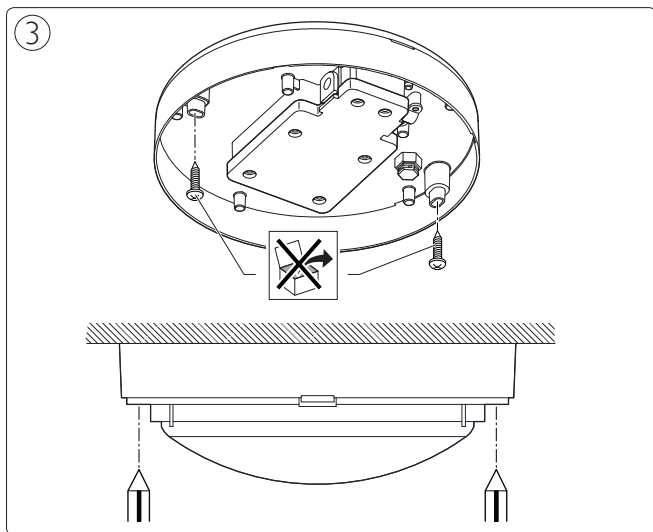

PILA
Wall-mounted

WL007C

Szerelési útmutató

IP65

IP54

Signify
I.B.R.S. / C.C.R.I. Numéro 10461
5600 VB Eindhoven, the Netherlands

©ignify
© 2019 Signify Holding
All rights reserved

Last update: 16/12/19