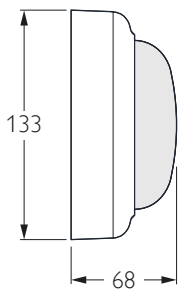

PILA
Wall-mounted

WL007C

Szerelési útmutató

IP65

IP54

Signify
I.B.R.S. / C.C.R.I. Numéro 10461
5600 VB Eindhoven, the Netherlands

©ignify
© 2019 Signify Holding
All rights reserved

Last update: 16/12/19