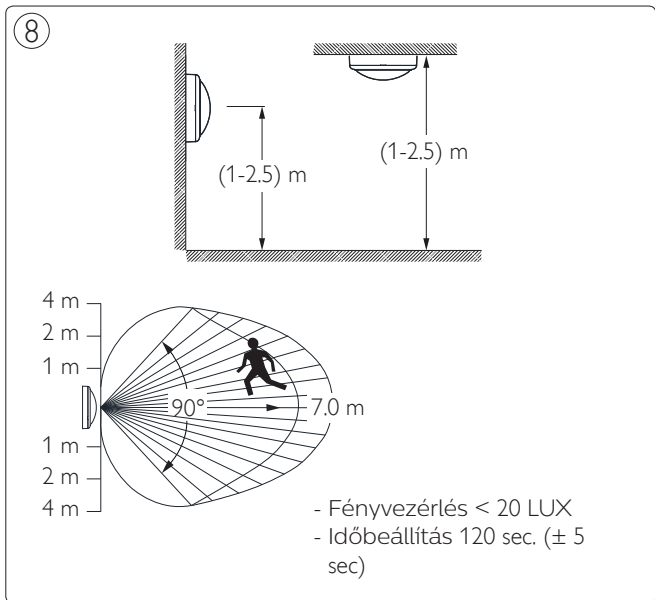

PILA
Wall-mounted

WL007C

Szerelési útmutató

IP65

IP54

Signify
I.B.R.S. / C.C.R.I. Numéro 10461
5600 VB Eindhoven, the Netherlands

©ignify
© 2019 Signify Holding
All rights reserved

Last update: 16/12/19